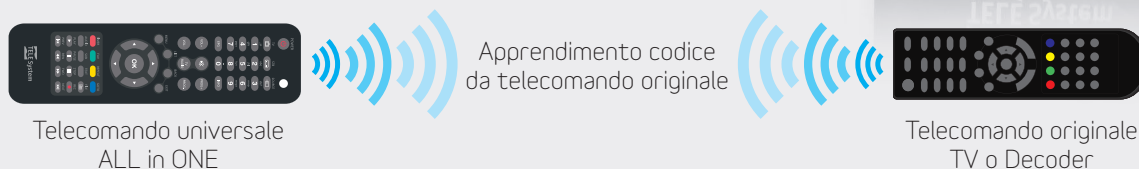

Telecomando ALL in ONE

Telecomando Universale 2 in 1

Cod. Art. 58040107
Cod. EAN 802442701613-2

Con il telecomando universale ALL in ONE di TELE System gestisci Decoder e TV con un solo telecomando. È il telecomando esclusivo compatibile con tutti i decoder e TV TELE System e la quasi totalità dei modelli TV presenti sul mercato, facile da programmare grazie alla funzione di apprendimento che riconosce il codice del tuo vecchio telecomando. Consulta la guida online sul sito telesystem.it/allinone per verificare la corretta corrispondenza nella mappatura dei tasti del tuo decoder o TV. Elenco dei codici TV e Decoder preinstallati e procedura di configurazione illustrata all'interno del manuale incluso nella confezione.

MODALITÀ DI RICERCA CODICE

- Cambio codice da lista codici predefinita
- Ricerca manuale
- Identificazione del codice prodotto in uso
- Programmazione tramite apprendimento

Funzione apprendimento codice

Telecomando unico TV/Decoder

Compatibile Decoder Digitali Terrestri, Satellitari e TiVo Sat

Pronto all'uso per tutti i decoder e TV TELE System